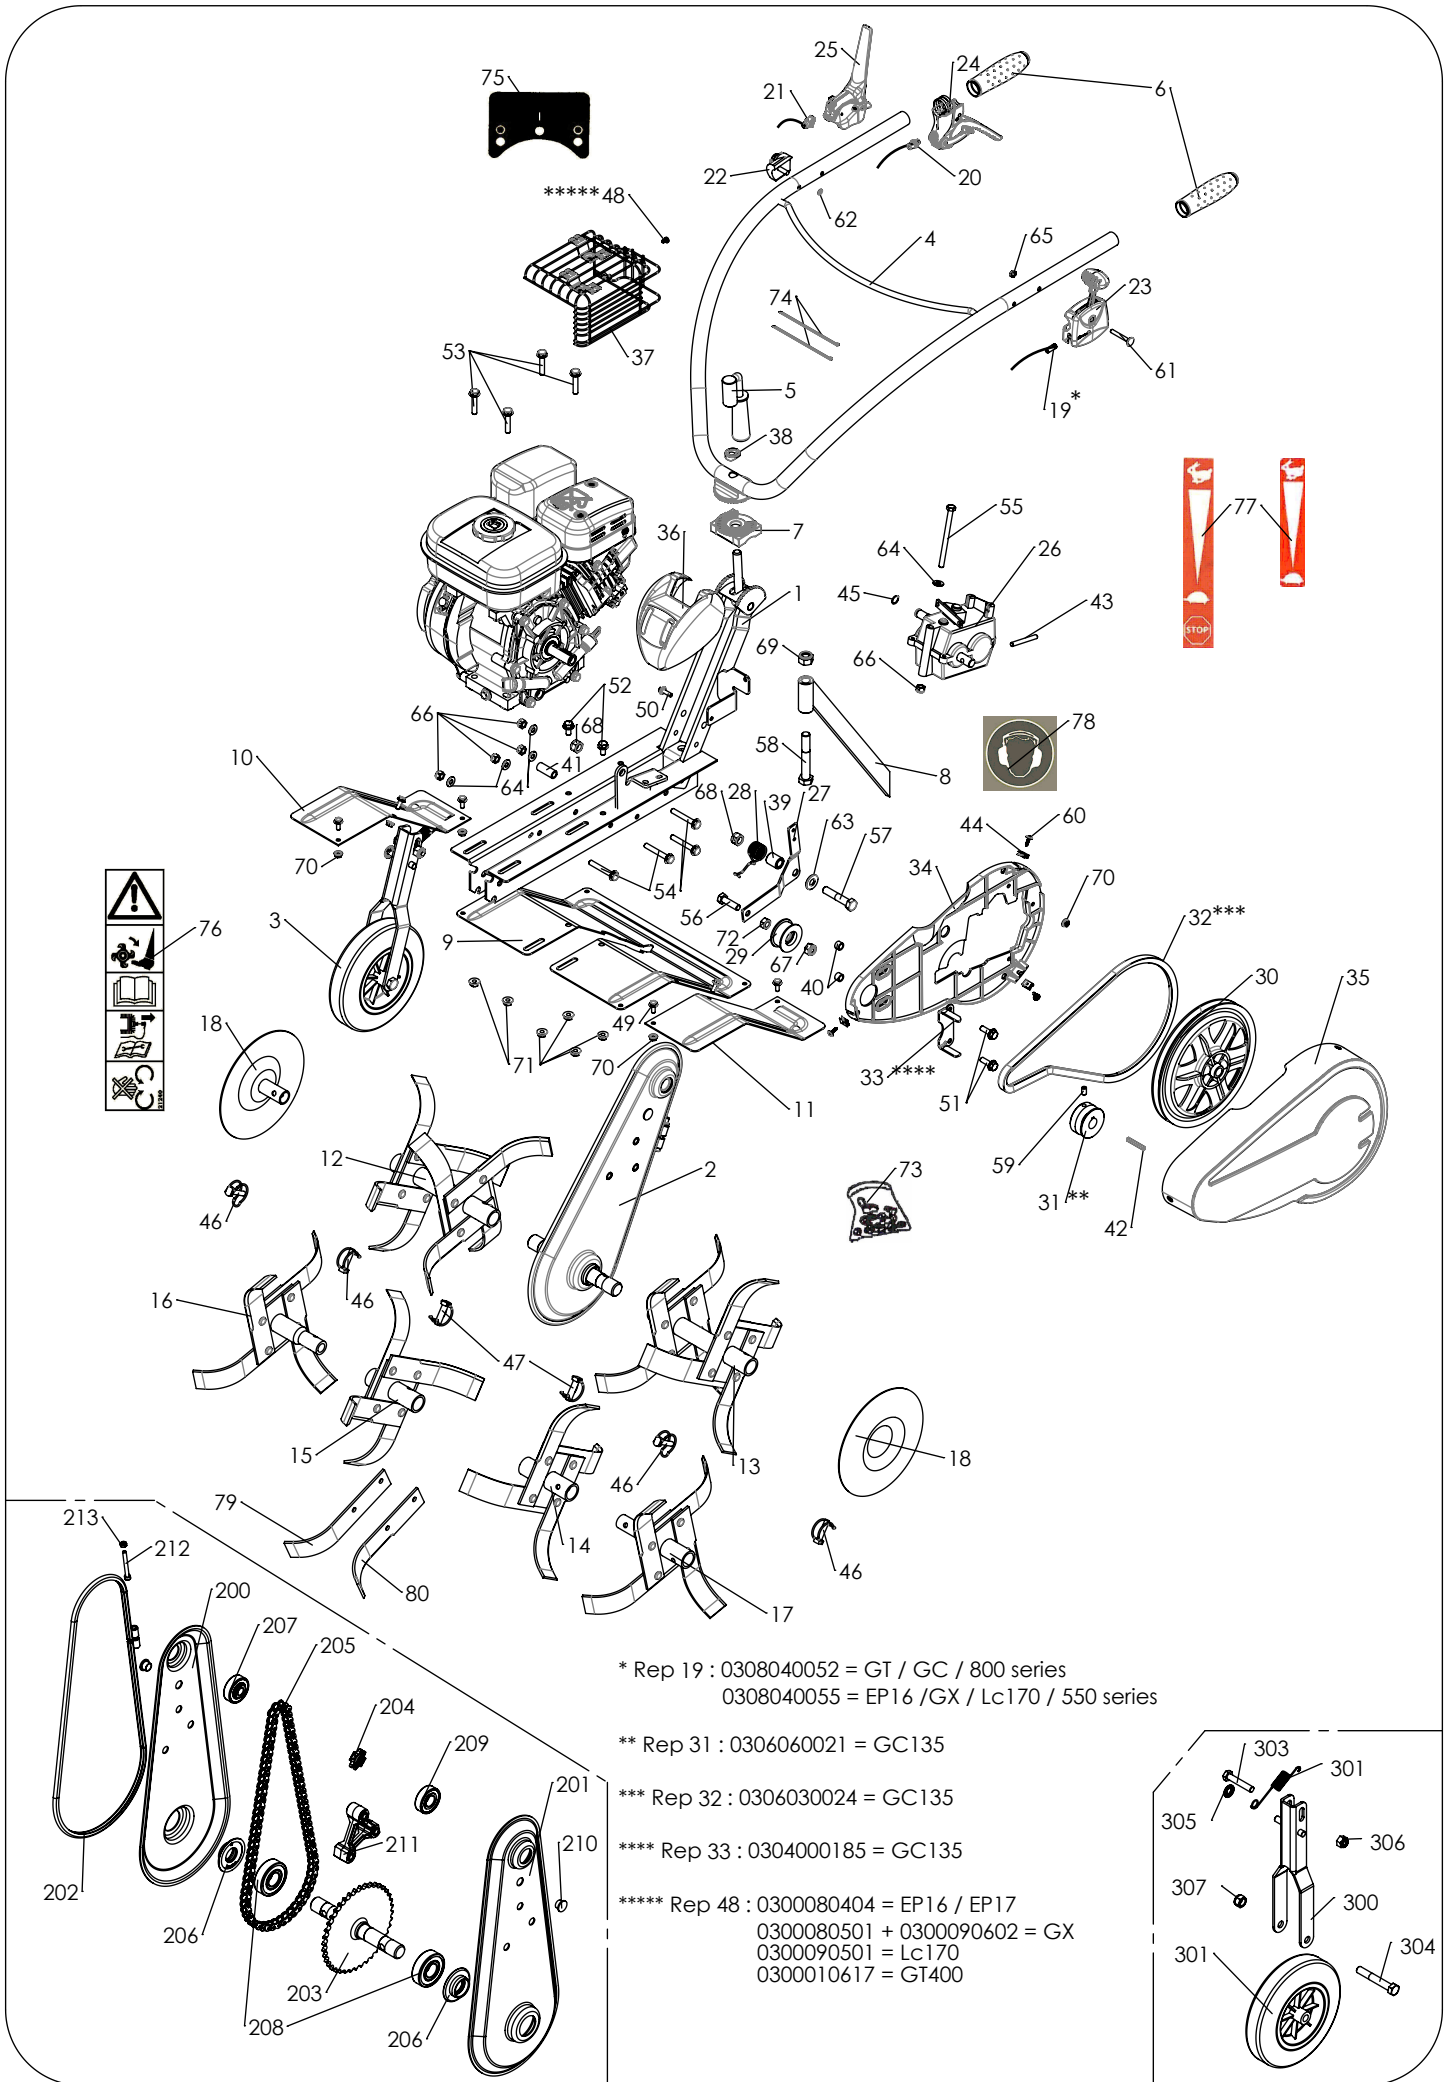

Pièces de rechange Spare parts list

3000**23**

**MOTOBINEUSE
TILLER**

* Rep 19 : 0308040052 = GT / GC / 800 series
 0308040055 = EP16 /GX / Lc170 / 550 series

** Rep 31 : 0306060021 = GC135

*** Rep 32 : 0306030024 = GC135